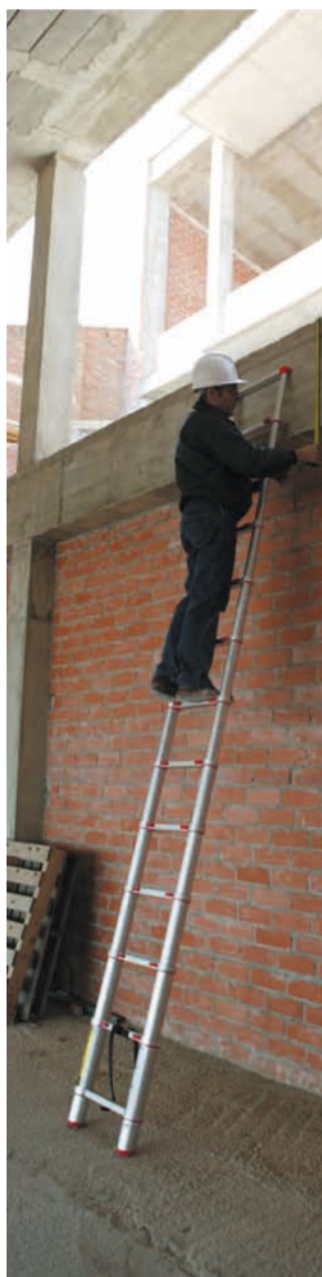

Telespel

La escalera de peldaños telescópicos **Telespel**, fabricada en aluminio, plástico y nylon es ideal por su versatilidad en actividades tanto domésticas como profesionales. Se caracteriza por su reducido espacio replegada (0,80 m), su alargamiento en tramos de 30 cm y su gran alcance en apoyo (3,8 m).

Es muy práctica, se guarda en cualquier espacio, es fácil de llevar y transportar, es sencilla de desplegar con el sistema automático autoblocante de cada peldaño y es cómoda de replegar con sólo los dos pulgares.

Dispone de cinta de seguridad de nylon una vez recogida y una base ancha de goma espuma para proteger la mano durante el transporte.

Telespel está equipada con patas de plástico antideslizantes y un sistema de pistón que permite por simple gravedad, el replegado suave de los peldaños telescópicos.