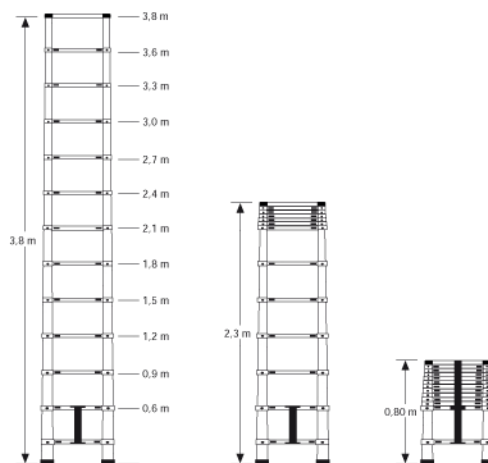

Telespel

La escalera de peldaños telescópicos **Telespel**, fabricada en aluminio, plástico y nylon es ideal por su versatilidad en actividades tanto domésticas como profesionales. Se caracteriza por su reducido espacio replegada (0,80 m), su alargamiento en tramos de 30 cm y su gran alcance en apoyo (3,8 m).

150 kg

| Código artículo | Altura plegada | Alargamiento de tramos | Altura máxima | Anchura | Peso |
|-----------------|----------------|------------------------|---------------|---------|---------|
| TELESPEL | 80 cm | 30 cm | 380 cm | 50 cm | 11,5 kg |