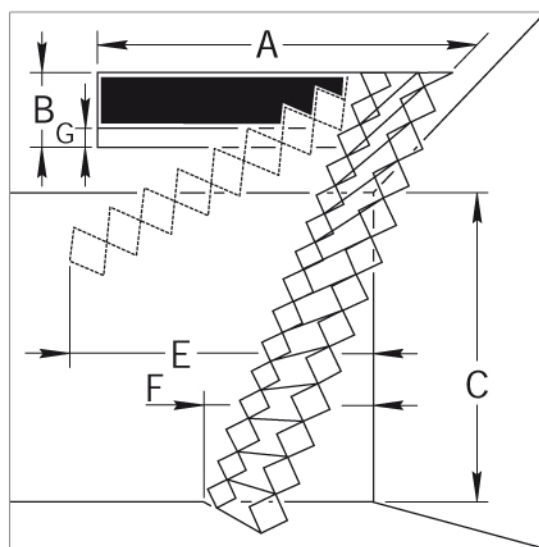

Escalera retráctil "elegant"

El modelo **SEGRIÁ "ELEGANT"** es una escalera retráctil de tipo pantógrafo y está construida en acero pintado.

Dispone de bridas de sujeción superior, pilar para la abertura de la escalera, pasamanos telescópico, manillas de toma superiores y alfombrillas de goma negra para acolchar los peldaños. Respecto a distintas medidas de orificio y/o altura, recomendamos consultar a su proveedor habitual.

Código artículo	A x B cm	E	C	F	G
SEGRIÁ/1 EL	90 x 60	160	250 - 270	130	15/28
SEGRIÁ/2 EL	90 x 70	160	250 - 270	130	15/28