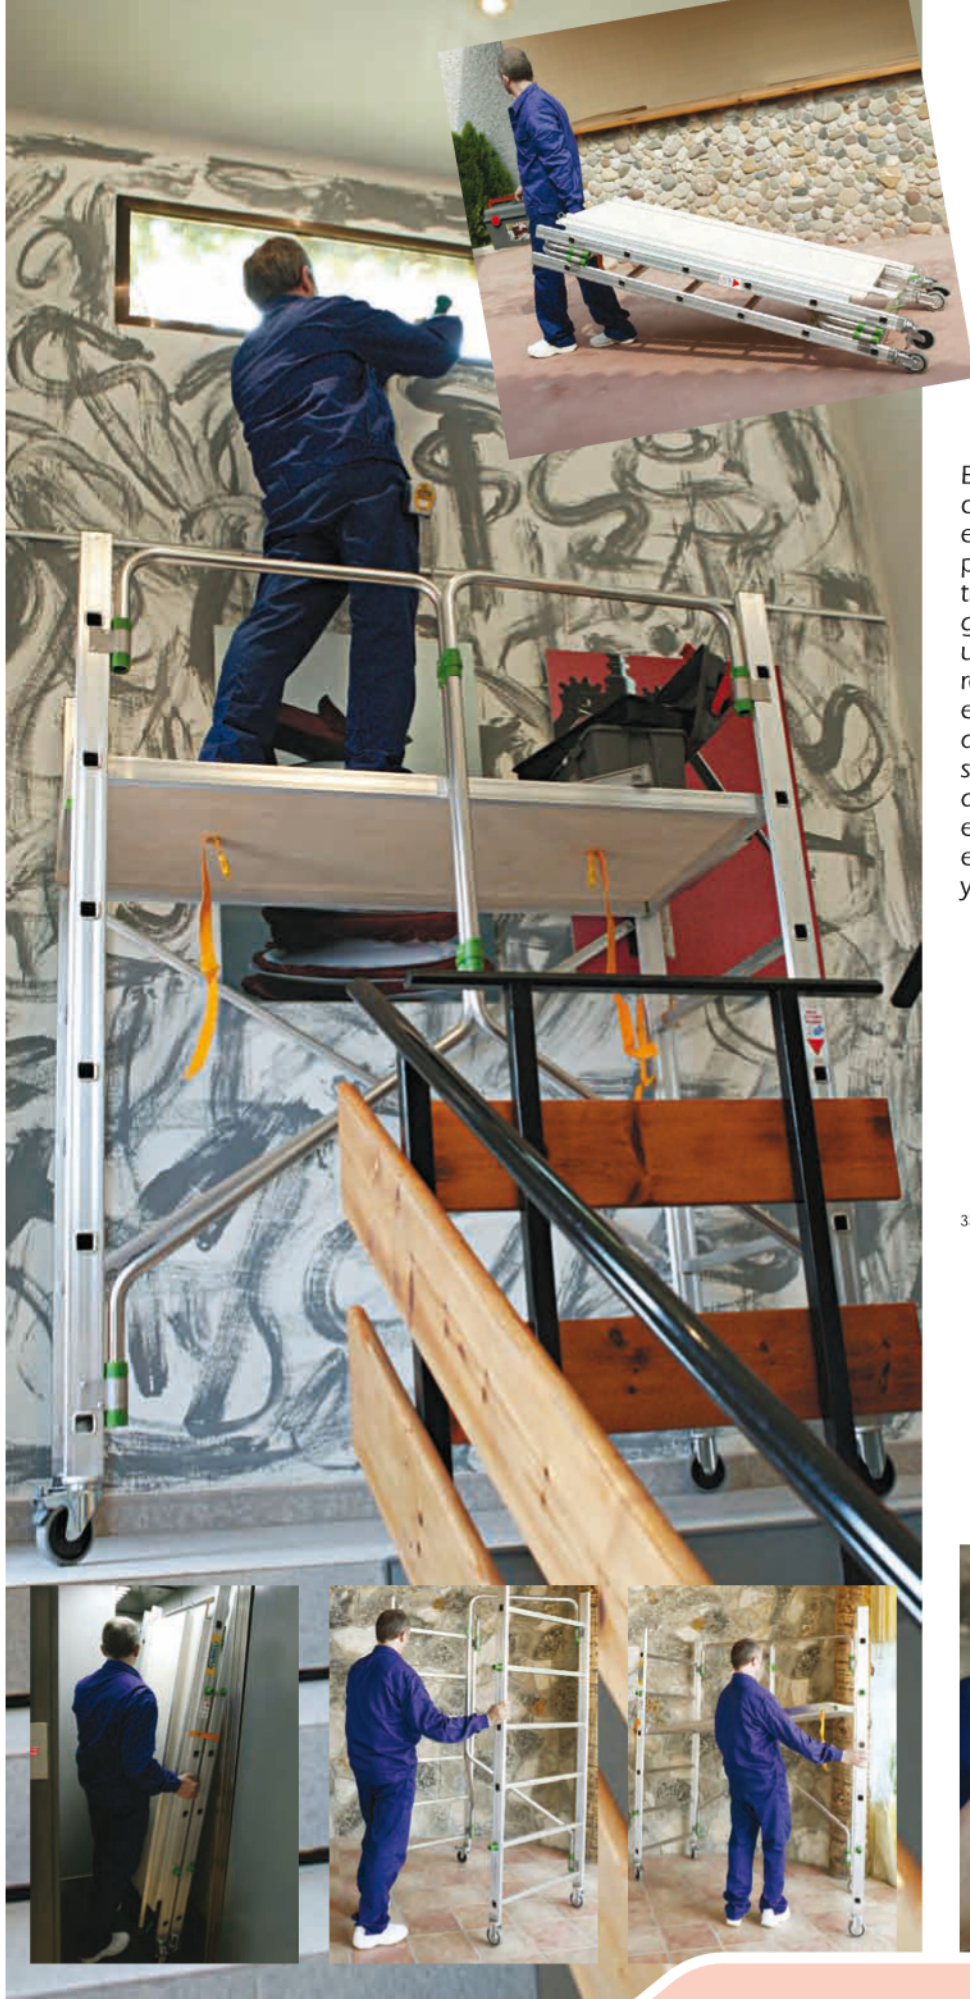

Mini andamio Quick-Clic

El mini andamio **Quick-Clic** fabricado en aluminio, nylon y madera está especialmente indicado para profesionales que habitualmente trabajan solos. Es totalmente plegable, transportable y montable por una sola persona en un tiempo récord. Es práctico, ocupa el mínimo espacio y cabe fácilmente en cualquier furgoneta y ascensor. Dos de sus cuatro ruedas son fijas y las otras dos provistas de freno, con lo que el transporte es ligero y la estabilidad es perfecta, en especial por su amplia y estable plataforma de trabajo.

Código artículo	Largo cm	Ancho cm	Alto cm	Espesor plegado	Peso kg
QUICK-CLIC	150	75	198,5	25 cm	31,5