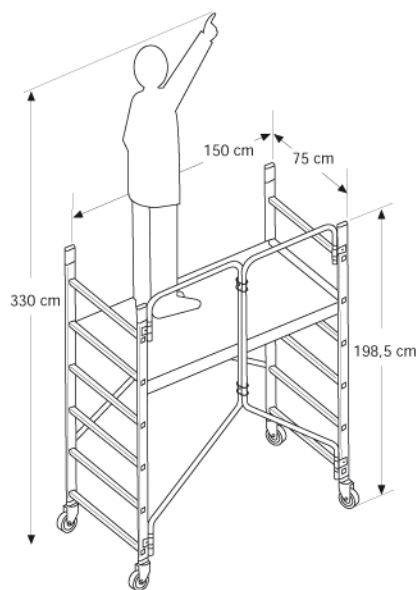

Mini andamio Quick-Clic

El mini andamio **Quick-Clic** fabricado en aluminio, nylon y madera está especialmente indicado para profesionales que habitualmente trabajan solos. Es totalmente plegable, transportable y montable por una sola persona en un tiempo récord. Es práctico, ocupa el mínimo espacio y cabe fácilmente en cualquier furgoneta y ascensor. Dos de sus cuatro ruedas son fijas y las otras dos provistas de freno, con lo que el transporte es ligero y la estabilidad es perfecta, en especial por su amplia y estable plataforma de trabajo.

Código artículo	Largo cm	Ancho cm	Alto cm	Espesor plegado	Peso kg
QUICK-CLIC	150	75	198,5	25 cm	31,5