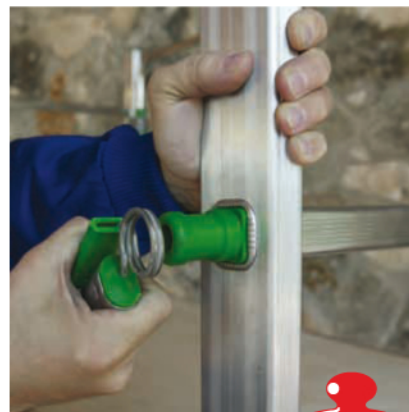

Mini andamio Quick-Clic

El mini andamio **Quick-Clic** fabricado en aluminio, nylon y madera está especialmente indicado para profesionales que habitualmente trabajan solos. Es totalmente plegable, transportable y montable por una sola persona en un tiempo récord. Es práctico, ocupa el mínimo espacio y cabe fácilmente en cualquier furgoneta y ascensor. Dos de sus cuatro ruedas son fijas y las otras dos provistas de freno, con lo que el transporte es ligero y la estabilidad es perfecta, en especial por su amplia y estable plataforma de trabajo.

Código artículo	Largo cm	Ancho cm	Alto cm	Espesor plegado	Peso kg
QUICK-CLIC	150	75	198,5	25 cm	31,5