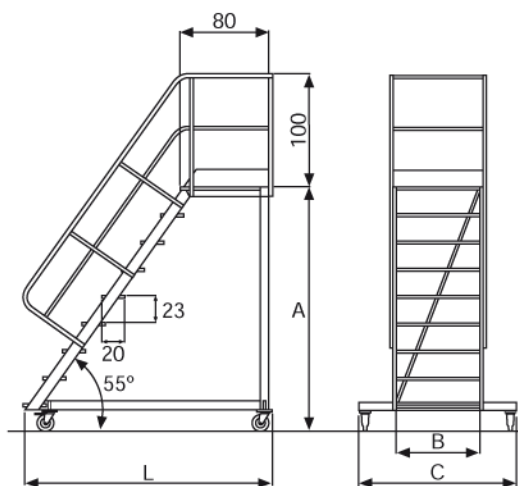

Escalera móvil con barandilla de 55°

Escalera móvil con inclinación de 55°, peldaños indeformables de 20 cm de profundidad, corremanos a ambos lados o un lado sólo dependiendo de la altura.

Dispone de plataforma de 80 x 80 cm y 4 ruedas autofrenantes.

Código artículo	A = Altura	L = Longitud	Peldaños	B = Anchura	C = Base	Escalera	Barandilla	Corremanos
IN7760/4	92 cm	131 cm	4	60 cm	110 cm	50 kg	2 kg	2 u
IN7760/5	115 cm	147 cm	5	60 cm	110 cm	55 kg	3 kg	2 u
IN7760/6	138 cm	163 cm	6	60 cm	110 cm	60 kg	4 kg	2 u
IN7760/7	161 cm	179 cm	7	60 cm	110 cm	65 kg	4 kg	2 u
IN7760/8	184 cm	195 cm	8	60 cm	110 cm	70 kg	5 kg	2 u
IN7760/9	207 cm	212 cm	9	60 cm	110 cm	75 kg	12 kg	2 u
IN7760/10	230 cm	228 cm	10	60 cm	120 cm	80 kg	13 kg	2 u
IN7760/11	253 cm	244 cm	11	60 cm	130 cm	85 kg	14 kg	2 u
IN7760/12	276 cm	260 cm	12	60 cm	140 cm	90 kg	15 kg	2 u
IN7760/13	299 cm	276 cm	13	60 cm	150 cm	95 kg	16 kg	2 u
IN7760/14	322 cm	292 cm	14	60 cm	160 cm	100 kg	17 kg	2 u
IN7760/15	345 cm	308 cm	15	60 cm	170 cm	105 kg	18 kg	2 u
IN7760/16	368 cm	324 cm	16	60 cm	180 cm	110 kg	19 kg	2 u