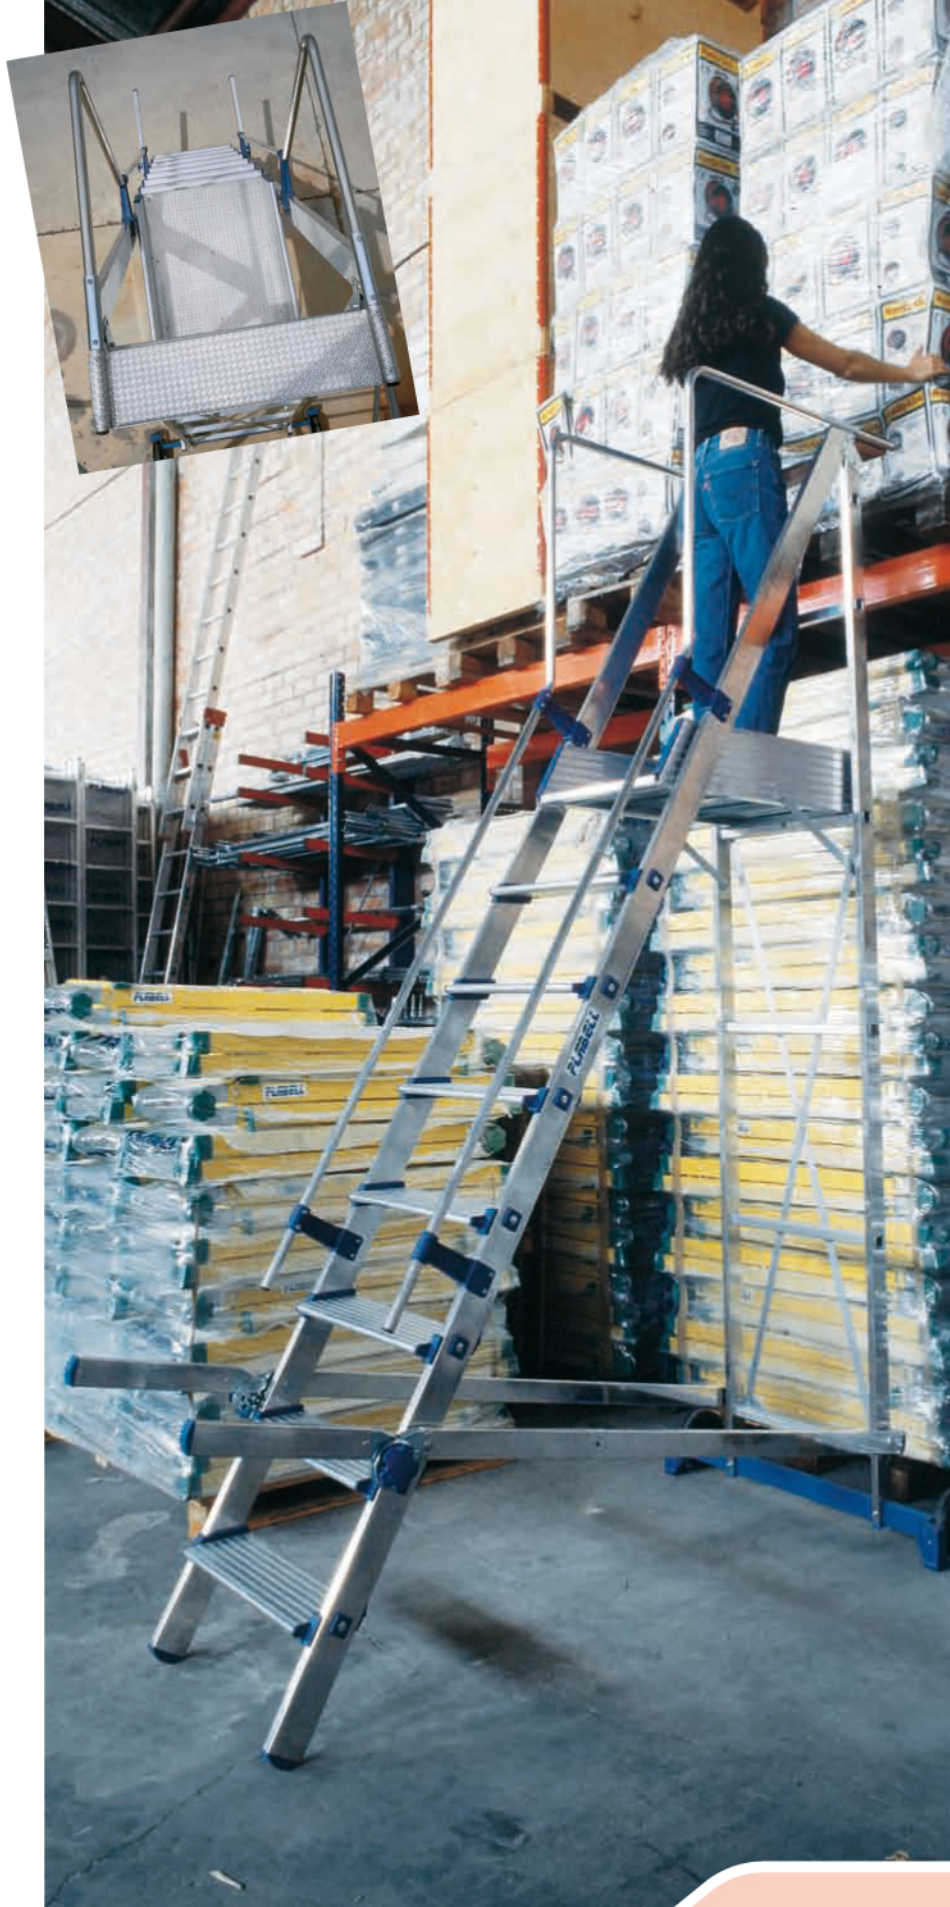

Forteza

Escalera móvil ideal para almacenes, de anchos peldaños planos, corremanos a ambos lados, equipada con dos ruedas y dos brazos para facilitar su desplazamiento.

Dispone de una amplia plataforma de 76 x 44 cm, barandilla de seguridad y bandeja de apoyo en la parte superior.

Código artículo	A = Altura	B/C = Anchuras	D = Altura plataforma	E = Anchura escalera	L = Largo	Número de peldaños	Sección de los montantes
FORTEZA - 08	294 cm	100 / 202 cm	194 cm	56 cm	336 cm	8	84 x 25 mm
FORTEZA - 10	343 cm	100 / 232 cm	243 cm	56 cm	392 cm	10	84 x 25 mm
FORTEZA - 12	391 cm	120 / 262 cm	291 cm	56 cm	448 cm	12	84 x 25 mm
FORTEZA - 13	415 cm	120 / 277 cm	315 cm	56 cm	476 cm	13	84 x 25 mm