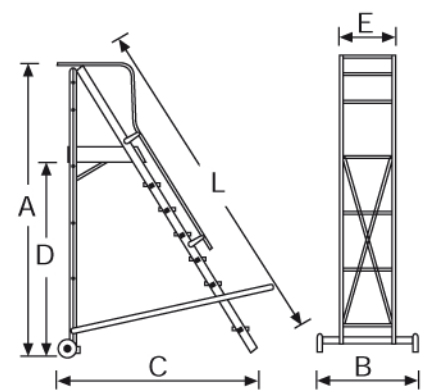

Forteza

Escalera móvil ideal para almacenes, de anchos peldaños planos, corremanos a ambos lados, equipada con dos ruedas y dos brazos para facilitar su desplazamiento.

Dispone de una amplia plataforma de 76 x 44 cm, barandilla de seguridad y bandeja de apoyo en la parte superior.

Código artículo	A = Altura	B/C = Anchuras	D = Altura plataforma	E = Anchura escalera	L = Largo	Número de peldaños	Sección de los montantes
FORTEZA - 08	294 cm	100 / 202 cm	194 cm	56 cm	336 cm	8	84 x 25 mm
FORTEZA - 10	343 cm	100 / 232 cm	243 cm	56 cm	392 cm	10	84 x 25 mm
FORTEZA - 12	391 cm	120 / 262 cm	291 cm	56 cm	448 cm	12	84 x 25 mm
FORTEZA - 13	415 cm	120 / 277 cm	315 cm	56 cm	476 cm	13	84 x 25 mm