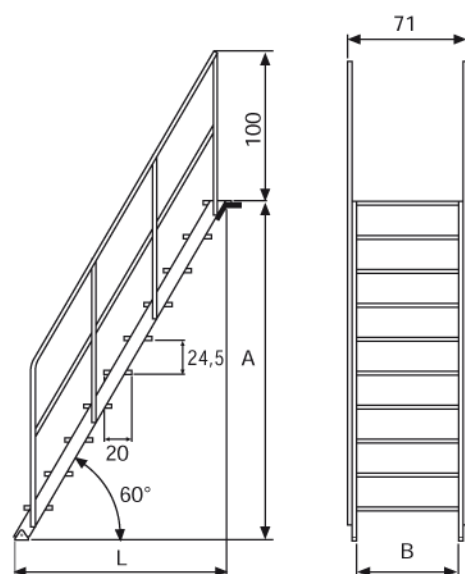

Escalera de apoyo de 60°

Escalera fija de apoyo, con inclinación de 60°, peldaños indeformables de 20 cm de profundidad, corremanos a ambos lados o un lado sólo cuando se instala junto a una pared. Dispone de plataforma de salida opcional de 60 x 80 cm o bien 80 x 80 cm.

Código artículo	A = Altura	L = Longitud	Peldaños	B = Anchura	Peso kg
IN7366/3	75 cm	55 cm	3	60 cm (80 cm)	7 kg
IN7366/4	99 cm	69 cm	4	60 cm (80 cm)	9 kg
IN7366/5	124 cm	83 cm	5	60 cm (80 cm)	11 kg
IN7366/6	148 cm	97 cm	6	60 cm (80 cm)	13 kg
IN7366/7	173 cm	111 cm	7	60 cm (80 cm)	15 kg
IN7366/8	198 cm	125 cm	8	60 cm (80 cm)	17 kg
IN7366/9	222 cm	140 cm	9	60 cm (80 cm)	19 kg
IN7366/10	247 cm	154 cm	10	60 cm (80 cm)	21 kg
IN7366/11	271 cm	168 cm	11	60 cm (80 cm)	22 kg
IN7366/12	296 cm	182 cm	12	60 cm (80 cm)	24 kg
IN7366/13	320 cm	196 cm	13	60 cm (80 cm)	26 kg
IN7366/14	346 cm	210 cm	14	60 cm (80 cm)	28 kg
IN7366/15	369 cm	224 cm	15	60 cm (80 cm)	30 kg
IN7366/16	394 cm	238 cm	16	60 cm (80 cm)	32 kg
IN7366/17	418 cm	252 cm	17	60 cm (80 cm)	34 kg
IN7366/18	443 cm	266 cm	18	60 cm (80 cm)	36 kg
IN7366/19	467 cm	280 cm	19	60 cm (80 cm)	38 kg
IN7366/20	492 cm	294 cm	20	60 cm (80 cm)	40 kg
IN7366/21	516 cm	308 cm	21	60 cm (80 cm)	42 kg