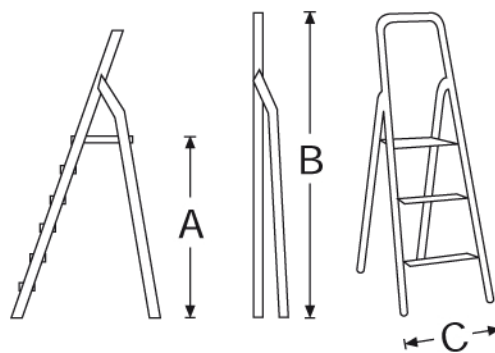

Escalera de aluminio para uso doméstico

Serie completa de escaleras de aluminio para uso doméstico. Las características técnico-constructivas, estéticas y funcionales convierten este modelo en particularmente interesante.

Están construidas con perfil de 50 x 20 mm, con refuerzo posterior en intersección y con peldaños de apoyo.

Código artículo	A = Altura último peldaño	B = Altura escalera plegada	C = Anchura de la base	Número de peldaños	Correas anti-apertura	Bandeja porta-objetos
DOM - 3	63 cm	133 cm	40 cm	3	NO	NO
DOM - 4	86 cm	158 cm	43 cm	4	NO	NO
DOM - 5	110 cm	183 cm	45cm	5	SI	NO
DOM - 6	133 cm	208 cm	48 cm	6	SI	NO
DOM - 7	157 cm	233 cm	50 cm	7	SI	NO