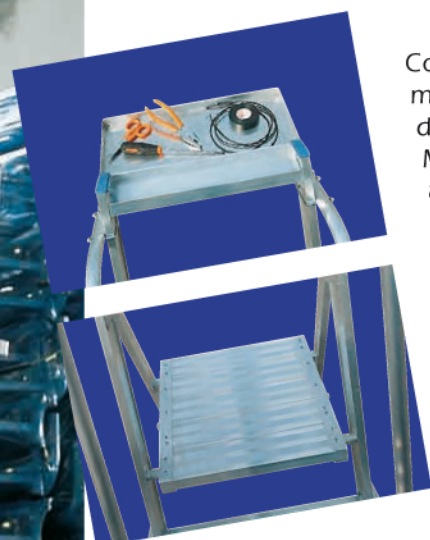

# Escaleras para almacenes

Completamente de aluminio, con estructura desplegable en tijera. Montantes paralelos de 80 x 23 mm de sección y peldaños anchos de 83 mm y bandeja porta objetos de 40 x 25 cm. Equipada con una amplia plataforma de 40 x 40 cm, pasamanos a media altura.

Para la seguridad del operario, dispone de dos astas anti-apertura con bloqueo. De elevadas prestaciones: estabilidad, ligereza, fácilmente transportable con la opción de 4 ruedas desactivantes, ocupando poco espacio una vez recogida.

Código artículo	A = altura hasta la plataforma	B = apertura	C = anchura máxima	D = longitud	Ruedas desactivantes	Número de peldaños	Peso
EQUIP - 04	93 cm	99 cm	65 cm	170 cm	No	4	10,5 kg
EQUIP - 06	139 cm	130 cm	70 cm	216 cm	No	6	14 kg
EQUIP - 08	185 cm	161 cm	75 cm	263 cm	No	8	16 kg
EQUIP - 10	232 cm	192 cm	80 cm	309 cm	No	10	18,5 kg