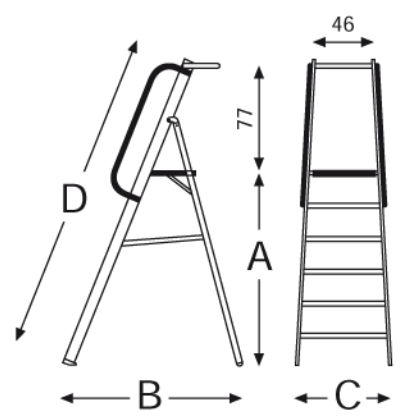

# Escaleras para almacenes

Completamente de aluminio, con estructura desplegable en tijera. Montantes paralelos de 80 x 23 mm de sección y peldaños anchos de 83 mm y bandeja porta objetos de 40 x 25 cm. Equipada con una amplia plataforma de 40 x 40 cm, pasamanos a media altura.

Código artículo	A = altura hasta la plataforma	B = apertura	C = anchura máxima	D = longitud	Ruedas desactivantes	Número de peldaños	Peso
EQUIP - 04	93 cm	99 cm	65 cm	170 cm	No	4	10,5 kg
EQUIP - 06	139 cm	130 cm	70 cm	216 cm	No	6	14 kg
EQUIP - 08	185 cm	161 cm	75 cm	263 cm	No	8	16 kg
EQUIP - 10	232 cm	192 cm	80 cm	309 cm	No	10	18,5 kg