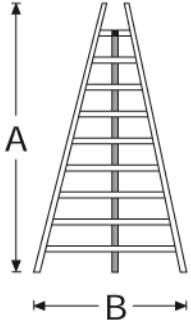

Escaleras agrícolas

Escalera de aluminio, ideal para la poda de los árboles y la recolección de la fruta, dado que la parte superior, en forma abierta, se inserta fácilmente entre las ramas.

Muy práctica y ligera. De base ancha para conseguir una mayor estabilidad. Con fuerte estructura puntal para la fijación al terreno.

De anchos y robustos peldaños de aluminio estrusionado de Ø 50,8 mm provistos de ranuras antideslizantes, soldados mediante el procedimiento TIG.

Código artículo	A = Altura	B = Anchura	Número de peldaños	Diámetro de peldaños	Sección de los montantes
FRUIT 6	200 cm	90 cm	6	50,8 mm	60 x 25 mm
FRUIT 8	250 cm	105 cm	8	50,8 mm	60 x 25 mm
FRUIT 10	308 cm	120 cm	10	50,8 mm	60 x 25 mm