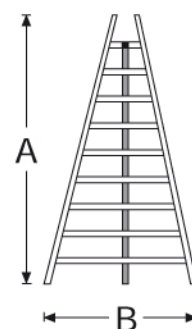

# Escaleras agrícolas de peldaño ancho

Escalera de aluminio, ideal para la poda de los árboles y la recolección de la fruta, dado que la parte superior, en forma abierta, se inserta fácilmente entre las ramas.

Muy práctica y ligera. De base ancha para conseguir una mayor estabilidad. Con fuerte estructura tubular rectangular y puntal para la fijación al terreno.

De anchos y robustos travesaños planos de aluminio estrusionado de 90 mm provistos de ranuras antideslizantes, soldados mediante el procedimiento TIG.

Código artículo	A = Altura	B = Anchura	Número de peldaños	Ancho de peldaños	Sección de los montantes
FRUIT 6 PP	200 cm	82,5 cm	6	8,3 cm	80 x 23 mm
FRUIT 8 PP	250 cm	98 cm	8	8,3 cm	80 x 23 mm
FRUIT 10 PP	308 cm	113,5 cm	10	8,3 cm	80 x 23 mm